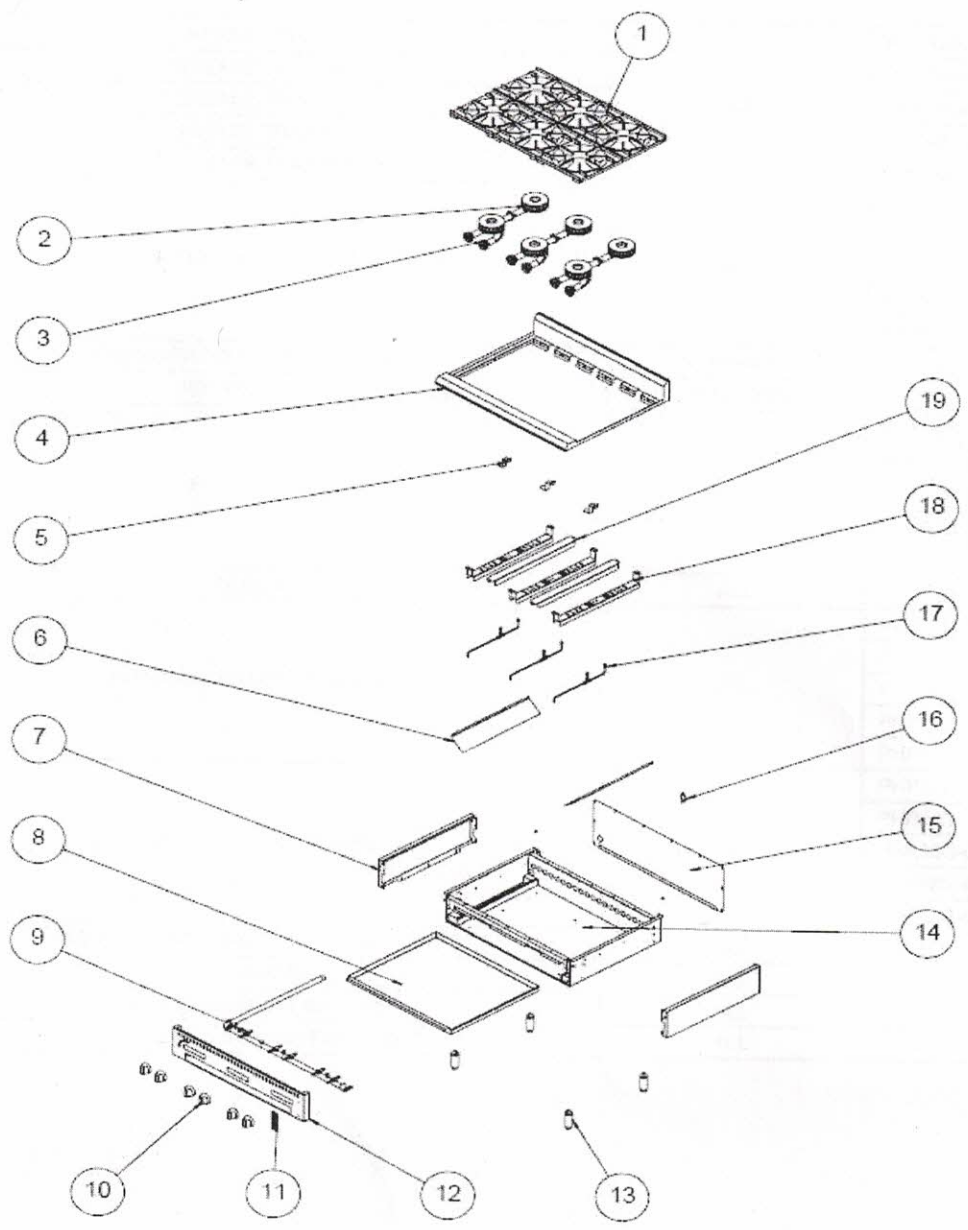

GAS HOT PLATE

MODELS
BAFA2M
BAFA4M
BAFA6M

© BakeMax (TVI) 2022
270 Baig Blvd, Suite A3
Moncton, NB., E1E1C8

#	DESCRIPTION	COMPANY	MODEL	CODE
1	TOP GRATE	ALL	ALL	8.01.25.00000110
2	LARGER BURNER ASSEMBLY	ALL	ALL	8.01.53.00009400
3	SMALLER BURNER ASSEMBLY	ALL	ALL	8.01.53.00009300
4	TOP FRAME ASSEMBLY	ALL	PHP12G-CT	8.01.53.00001100
			PHP24G-CT	8.01.53.00001200
			PHP36G-CT	8.01.53.00001300
			PHP48G-CT	8.01.53.00001400
			PHP60G-CT	8.01.53.00001500
5	BACK BURNER BRACKET	ALL	ALL	8.01.53.00000007
6	CRUMB DEFLECTOR	ALL	ALL	8.01.53.00000008
7	EXTERNAL SIDE PANEL	ALL	ALL	8.01.52.00000788
8	GREASE TRAP 12"	ALL	PHP12G-CT	8.01.53.00000014
	GREASE TRAP 24"		PHP24G-CT	8.01.53.00000019
	GREASE TRAP 36"		PHP36G-CT	8.01.53.00000026
	GREASE TRAP 48"		PHP48G-CT	8.01.53.00000130
	GREASE TRAP 60"		PHP60G-CT	8.01.53.00000136
9	GAS DISTRIBUTION TUBE ASSEMBLY	ALL	PHP12G-CT	8.01.53.00000500
			PHP24G-CT	8.01.53.00011200
			PHP36G-CT	8.01.53.00011300
			PHP48G-CT	8.01.53.00010000
			PHP60G-CT	8.01.53.00011500
10	KNOBS PRIME SERIES VENANCIO	VENANCIO	ALL	8.01.53.00001900
11	VENANCIO LOGO	VENANCIO	ALL	2.90.02.00012033
12	FRONT PANEL	ALL	PHP12G-CT	8.01.53.00000614
			PHP24G-CT	8.01.53.00000615
			PHP36G-CT	8.01.53.00000616
			PHP48G-CT	8.01.53.00000617
			PHP60G-CT	8.01.53.00000618
13	LEGS 4"	ALL	ALL	8.09.03.00000400
14	INTERNAL FRAME ASSEMBLY	ALL	PHP12G-CT	8.01.53.00000200
			PHP24G-CT	8.01.53.00000300
			PHP36G-CT	8.01.53.00000400
			PHP48G-CT	8.01.53.00009700
			PHP60G-CT	8.01.53.00011700
15	EXTERNAL BACK PANEL	ALL	PHP12G-CT	8.01.53.00000013
			PHP24G-CT	8.01.53.00000020
			PHP36G-CT	8.01.53.00000025
			PHP48G-CT	8.01.53.00000132
			PHP60G-CT	8.01.53.00000135
16	GAS TUBE BACK BRACKET PRIME SERIES	ALL	ALL	8.01.53.00000042
17	PILOT ASSEMBLY	ALL	ALL	8.01.53.00000100
18	BURNER SUPPORT BRACKET	ALL	ALL	8.01.53.00000005
19	TOP GRATES SUPPORT BRACKET	ALL	ALL	8.01.52.00000145