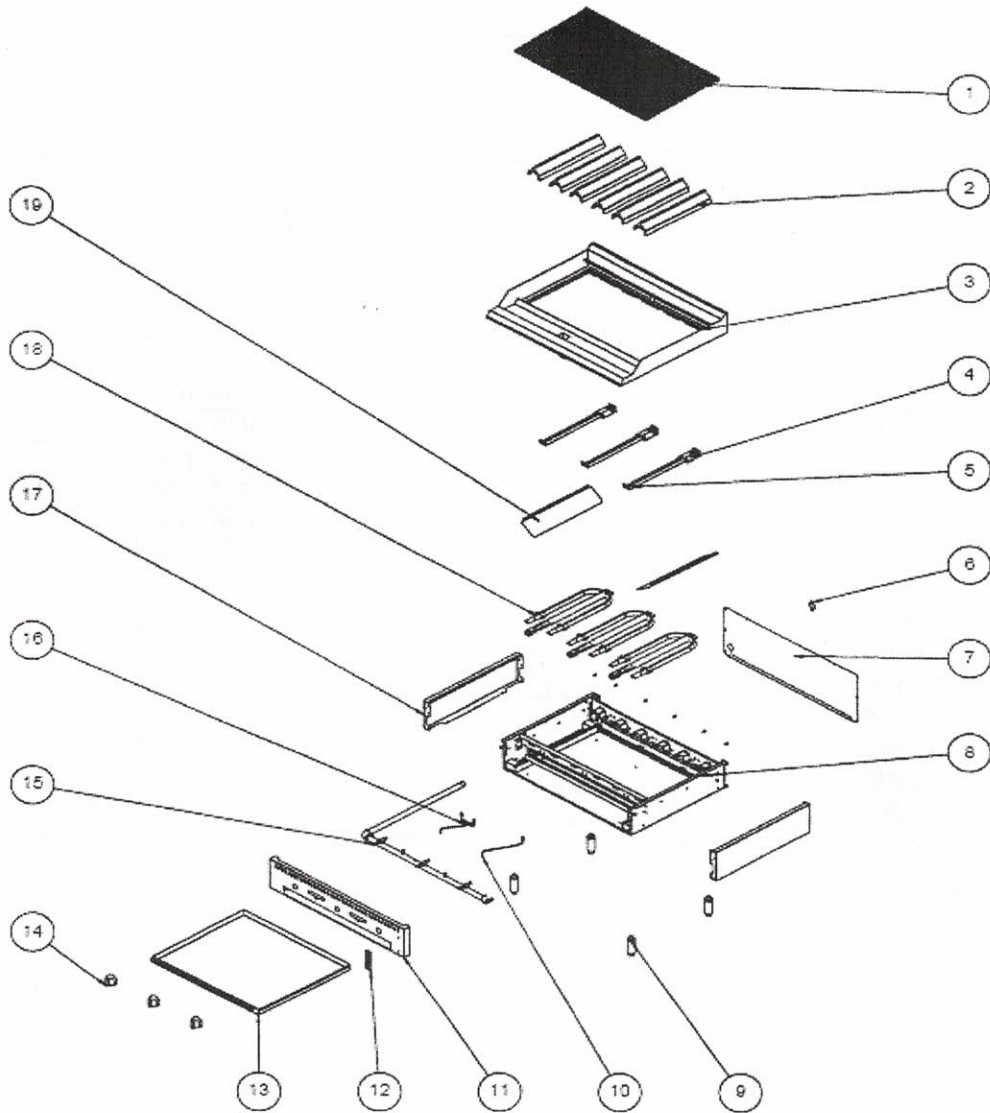

RADIANT GAS CHARBROILER

MODELS

- BACGG18
- BACGG24
- BACGG36
- BACGG48

© BakeMax (TVI) 2022
270 Baig Blvd, Suite A3
Moncton, NB., E1E1C8

#	DESCRIPTION	COMPANY	MODEL	CODE
1	CAST IRON 6" GRATE CHARBROILER	ALL	ALL	8.01.53.00000496
2	CAST IRON RADIANT CHARBROILER	ALL	ALL	8.01.53.00000063
3	PLATE ASSEMBLY	ALL	PCB18G-CT	8.01.53.00018500
			PCB24G-CT	8.01.52.00073000
			PCB36G-CT	8.01.53.00004600
			PCB48G-CT	8.01.53.00005700
4	SMALL BURNER PROTECTION DEFLECTOR	ALL	ALL	8.01.53.00000065
5	LARGE BURNER PROTECTION DEFLECTOR	ALL	ALL	8.01.53.00000064
6	GAS TUBE BACK BRACKET PRIME SERIES	ALL	ALL	8.01.53.00000042
7	EXTERNAL BACK PANEL	ALL	PCB18G-CT	8.01.53.00000480
			PCB24G-CT	8.01.53.00000020
			PCB36G-CT	8.01.53.00000025
			PCB48G-CT	8.01.53.00000132
8	INTERNAL FRAME ASSEMBLY	ALL	PCB18G-CT	8.01.53.00018600
			PCB24G-CT	8.01.52.00073100
			PCB36G-CT	8.01.53.00002900
			PCB48G-CT	8.01.53.00005800
9	LEGS 4"	ALL	ALL	8.09.03.00000400
10	SINGLE PILOT TUBE	ALL	PCG36G-ME	8.01.53.00091200
			PCG60G-ME	
11	FRONT PANEL	ALL	PCB18G-CT	8.01.53.00000481
			PCB24G-CT	8.01.53.00000482
			PCB36G-CT	8.01.53.00000486
			PCB48G-CT	8.01.53.00000495
12	VENANCIO LOGO	VENANCIO	ALL	2.90.02.00012033
13	GREASE TRAP 18"	ALL	PCB18G-CT	8.01.53.00000478
	GREASE TRAP 24"		PCB24G-CT	8.01.52.00000796
	GREASE TRAP 36"		PCB36G-CT	8.01.53.00000088
	GREASE TRAP 48"		PCB48G-CT	8.01.53.00000103
14	KNOBS PRIME SERIES VENANCIO	VENANCIO	ALL	8.01.53.00001900
15	GAS DISTRIBUTION TUBE ASSEMBLY	ALL	PCB18G-CT	8.01.53.00040300
			PCB24G-CT	8.01.53.00004500
			PCB36G-CT	8.01.52.00074500
			PCB48G-CT	8.01.52.00074900
16	DOUBLE PILOT TUBE 24" MANUAL GRIDDLES AND CHARBROILER	ALL	PCB18G-CT	8.01.52.00072500
			PCB24G-CT	
			PCB48G-CT	
17	EXTERNAL SIDE PANEL	ALL	ALL	8.01.52.00000788
18	BURNER ASSEMBLY FOR COUNTERTOP CHARBROILER	ALL	ALL	8.01.52.00072800
19	SIDE DEFLECTOR	ALL	ALL	8.01.52.00000791