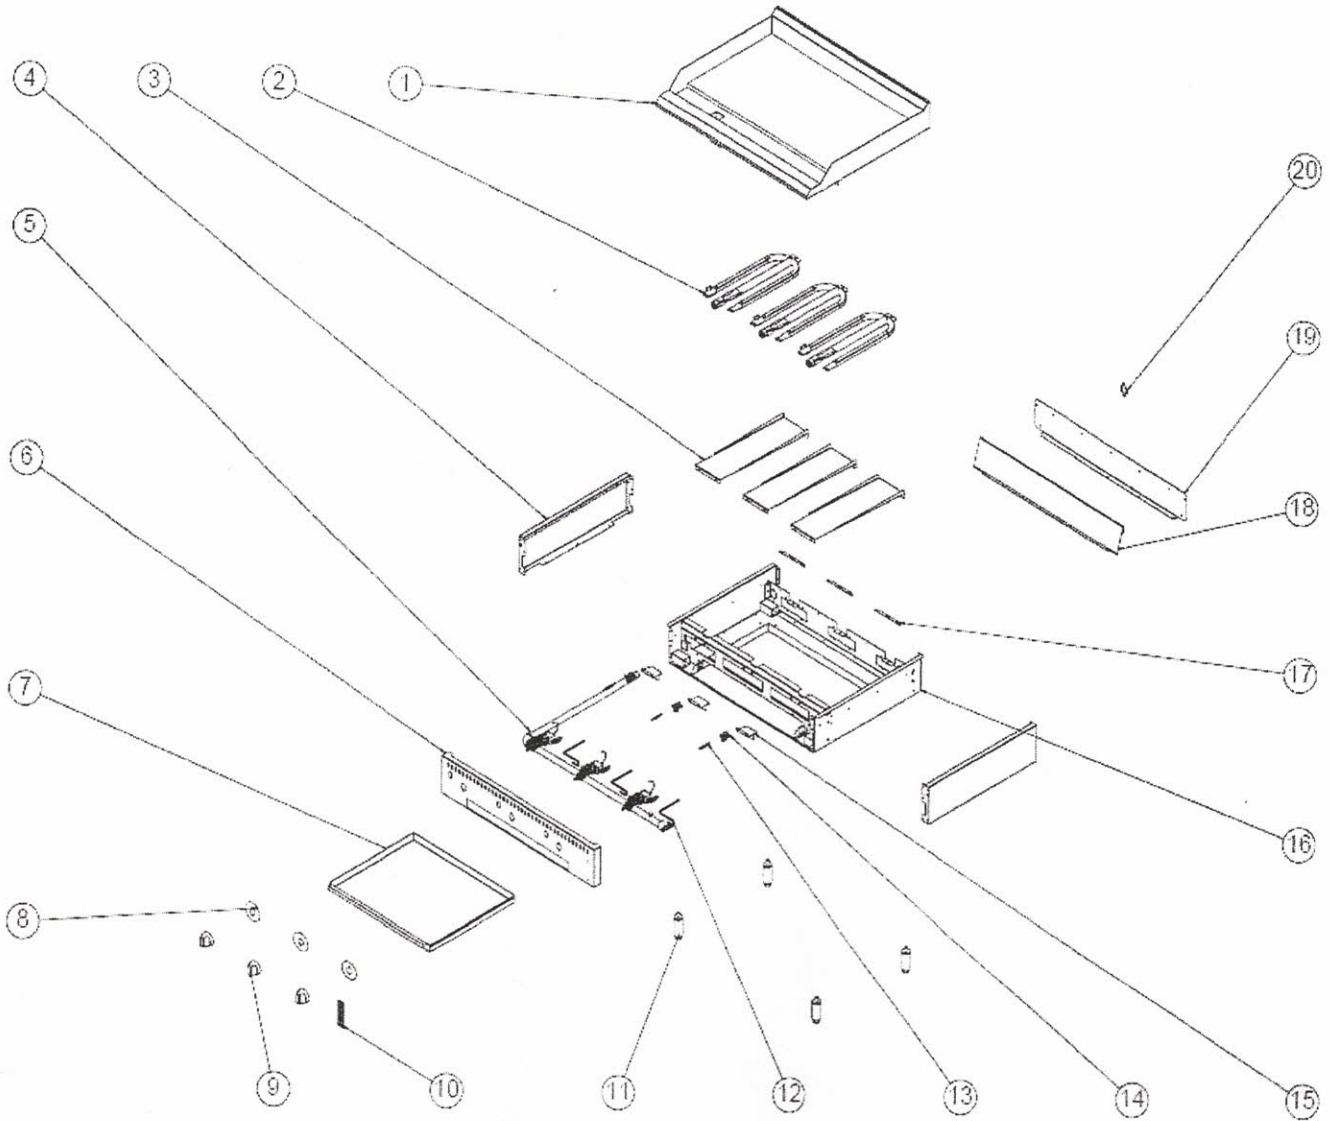

THERMOSTATIC GRIDDLE

MODELS

- BATG15
- BATG24
- BATG36
- BATG48

© BakeMax (TVI) 2022

270 Baig Blvd, Suite A3

Moncton, NB., E1E1C8

#	DESCRIPTION	COMPANY	MODEL	CODE
1	PLATE ASSEMBLY	ALL	PGT15G-CT	8.01.53.00003200
			PGT24G-CT	8.01.53.00002500
			PGT36G-CT	8.01.53.00003900
			PGT48G-CT	8.01.53.00005200
			PGT60G-CT	8.01.53.00008100
2	BURNER ASSEMBLY FOR COUNTERTOP THERM GRIDDLE	ALL	ALL	8.01.53.00002100
3	BURNER DEFLECTOR	ALL	ALL	8.01.52.00000785
4	EXTERNAL SIDE PANEL	ALL	ALL	8.01.52.00000788
5	GAS DISTRIBUTION TUBE ASSEMBLY	ALL	PGT15G-CT	8.01.53.00003400
			PGT24G-CT	8.01.53.00002300
			PGT36G-CT	8.01.53.00004300
			PGT48G-CT	8.01.53.00005100
			PGT60G-CT	8.01.53.00008600
6	FRONT PANEL	ALL	PGT15G-CT	8.01.53.00000076
			PGT24G-CT	8.01.53.00000045
			PGT36G-CT	8.01.52.00000833
			PGT48G-CT	8.01.53.00000095
			PGT60G-CT	8.01.53.00000122
7	GREASE TRAP 15"	ALL	PGT15G-CT	8.01.53.00000075
	GREASE TRAP 24"/60"		PGT24G-CT	8.01.52.00000781
	GREASE TRAP 36"		PGT36G-CT	8.01.53.00000080
	GREASE TRAP 48"		PGT48G-CT	8.01.53.00000094
	GREASE TRAP 24"/60"		PGT60G-CT	8.01.52.00000781
8	KNOB BEZEL FOR THERM GRIDDLE	ALL	ALL	8.01.53.00000060
9	KNOBS PRIME SERIES VENANCIO	VENANCIO	ALL	8.01.53.00001900
10	VENANCIO LOGO	VENANCIO	ALL	2.90.02.00012033
11	LEGS 4"	ALL	ALL	8.09.03.00000400
12	STAINLESS STEEL FLEX TUBE 3/16"	ALL	ALL	2.20.55.42425362
13	TERMOCOUPLE	ALL	ALL	2.80.11.00000200
14	PILOT B1H2 3/16"	ALL	ALL	4.01.01.00000201
15	THERMOSTAT PROTECTOR	ALL	ALL	8.01.53.00000238
16	INTERNAL FRAME ASSEMBLY	ALL	PGT15G-CT	8.01.53.00003300
			PGT24G-CT	8.01.53.00002600
			PGT36G-CT	8.01.53.00004000
			PGT48G-CT	8.01.53.00005300
			PGT60G-CT	8.01.53.00008200
17	TOP BURNER DEFLECTOR	ALL	ALL	8.01.53.00000151
18	INTERNAL BACK PANEL	ALL	PGT15G-CT	8.01.53.00000074
			PGT24G-CT	8.01.52.00000787
			PGT36G-CT	8.01.52.00000836
			PGT48G-CT	8.01.52.00000848
			PGT60G-CT	8.01.53.00000121
19	EXTERNAL BACK PANEL	ALL	PGT15G-CT	8.01.53.00000073
			PGT24G-CT	8.01.52.00000786
			PGT36G-CT	8.01.52.00000835
			PGT48G-CT	8.01.52.00000847
			PGT60G-CT	8.01.53.00000120
20	GAS TUBE BACK BRACKET PRIME SERIES	ALL	ALL	8.01.53.00000042
-	PILOT ORIFICE (SPUD ORIFICE (4N) RED)	ALL	ALL	4.13.01.00073371
-	PILOT ORIFICE (SPUD ORIFICE (10LP) RED)	ALL	ALL	4.13.01.00073370